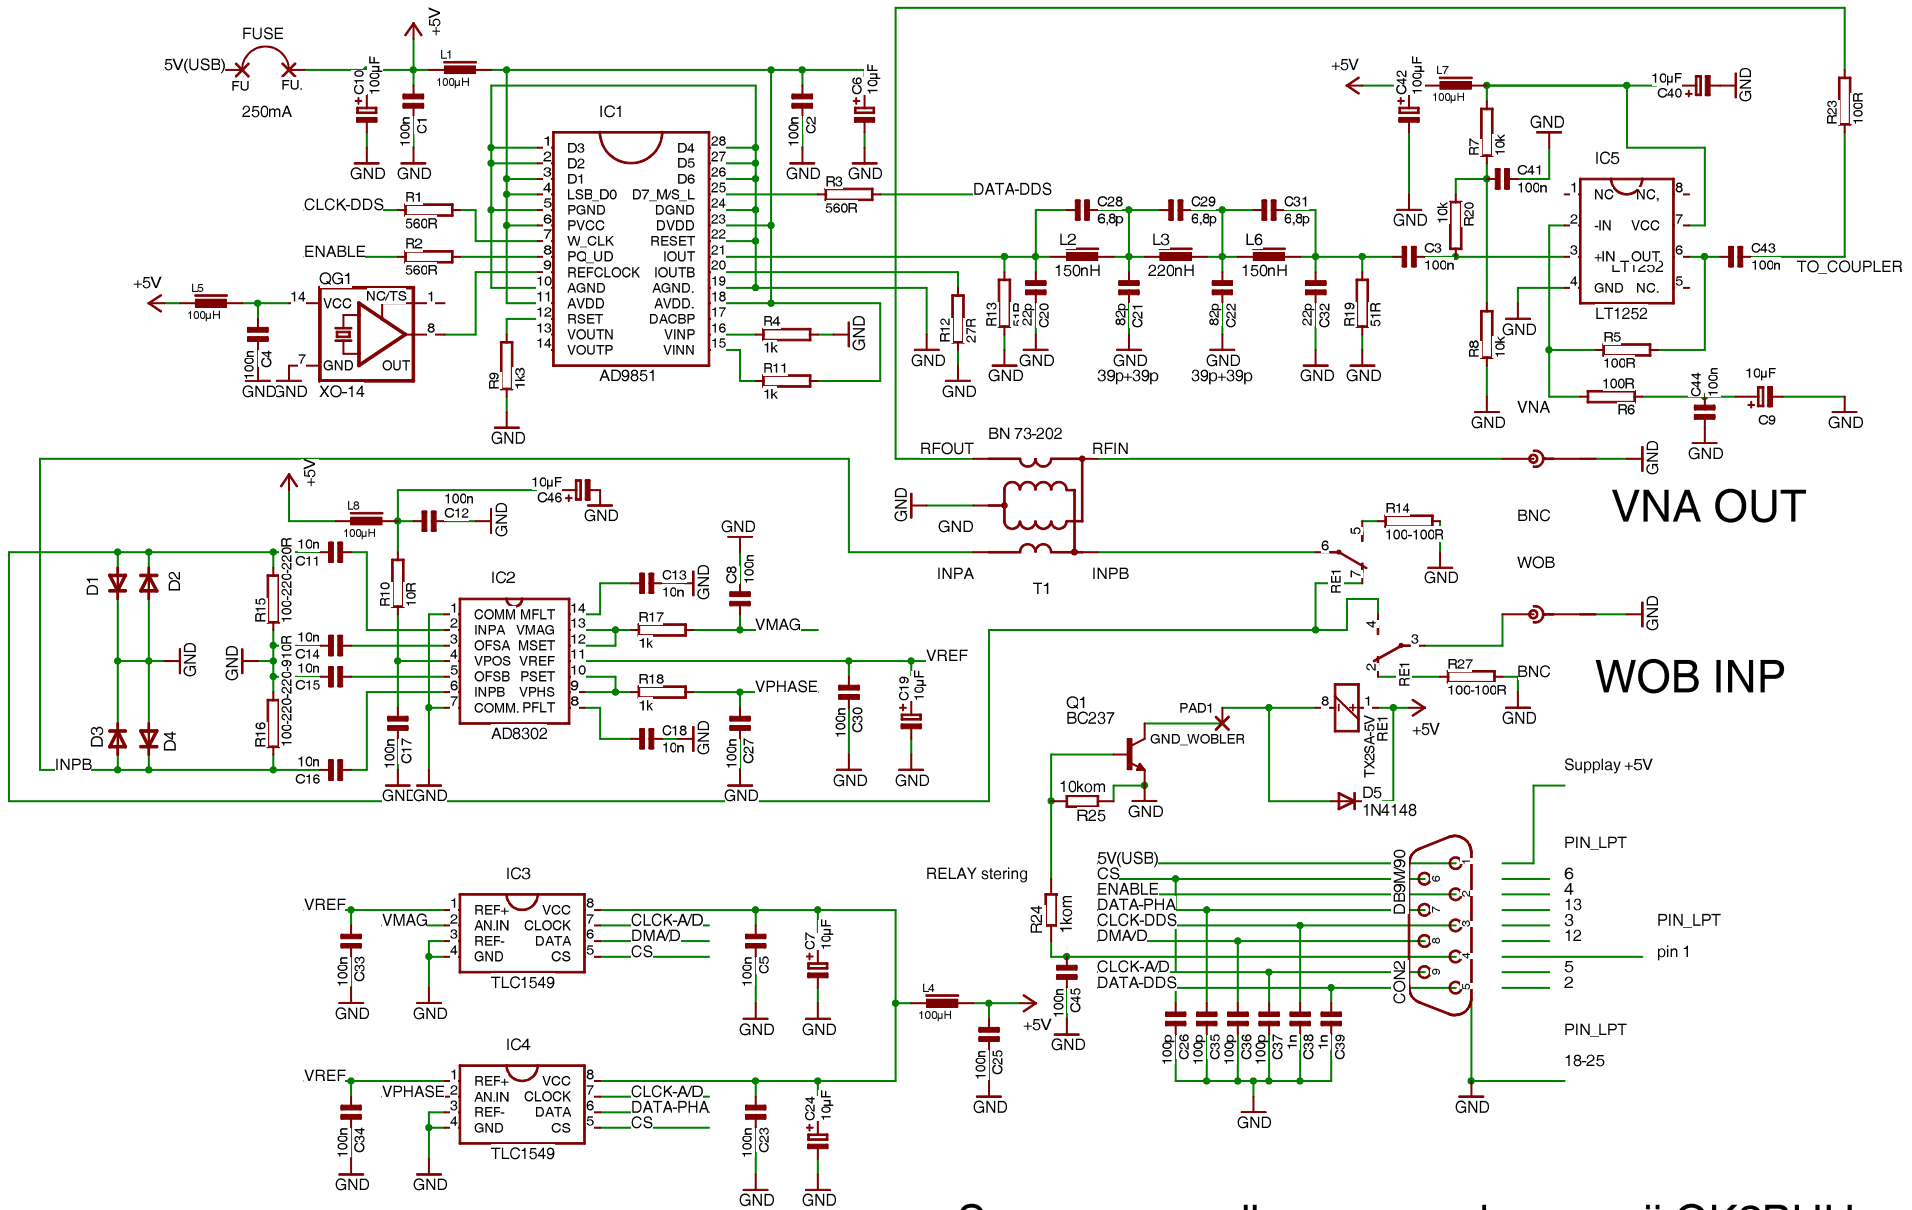

Analizator Anteny wg IW3HEV

Wersja VNA3p2 by SP3SWJ

Sprzegacz podłączony wg koncepcji OK2BUH