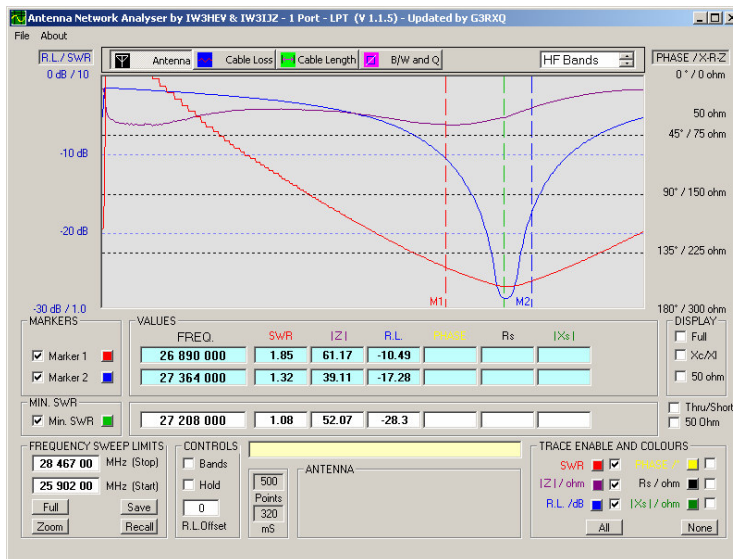

Pomiar Anteny CB IC100 Hustler

antena na środku dachu

antena na z boku dachu na środku

antena na rogu dachu