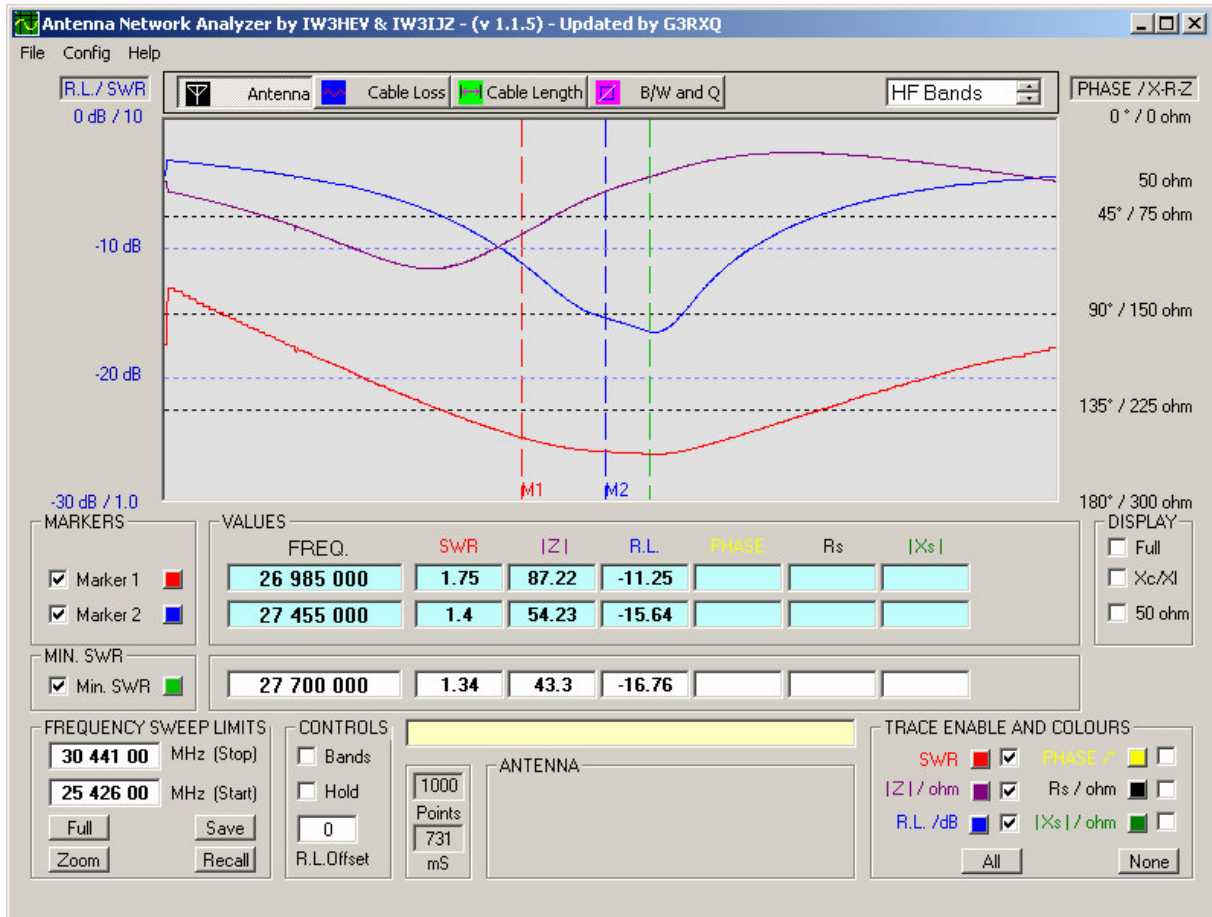

# Antena CB SIRIO ML145

Antena na środku dachu

antena z tyłu dachu

## antena w narożniku dachu z tyłu