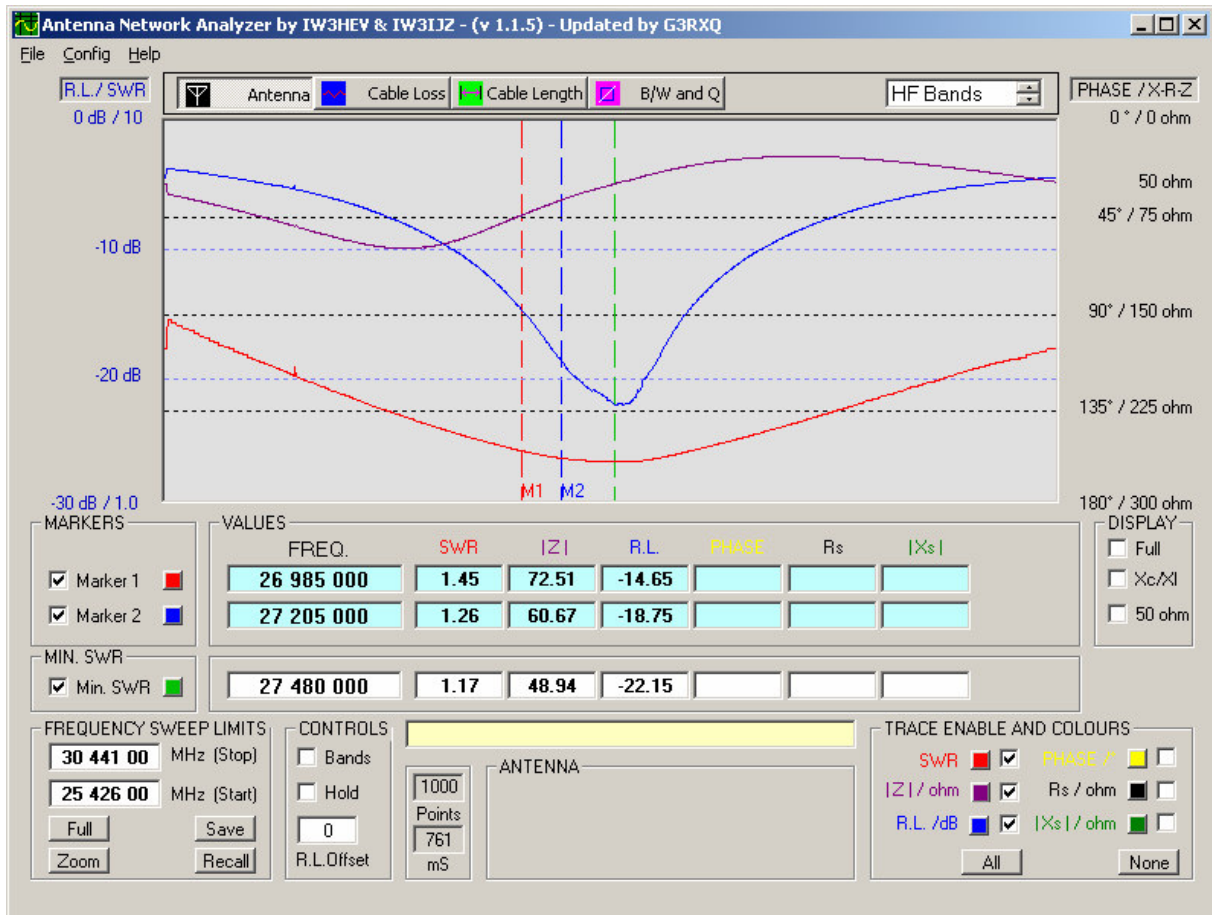

# Antena CB SIRIO ML145

Antena na środku dachu

antena z tyłu dachu

## antena w narożniku dachu z tyłu