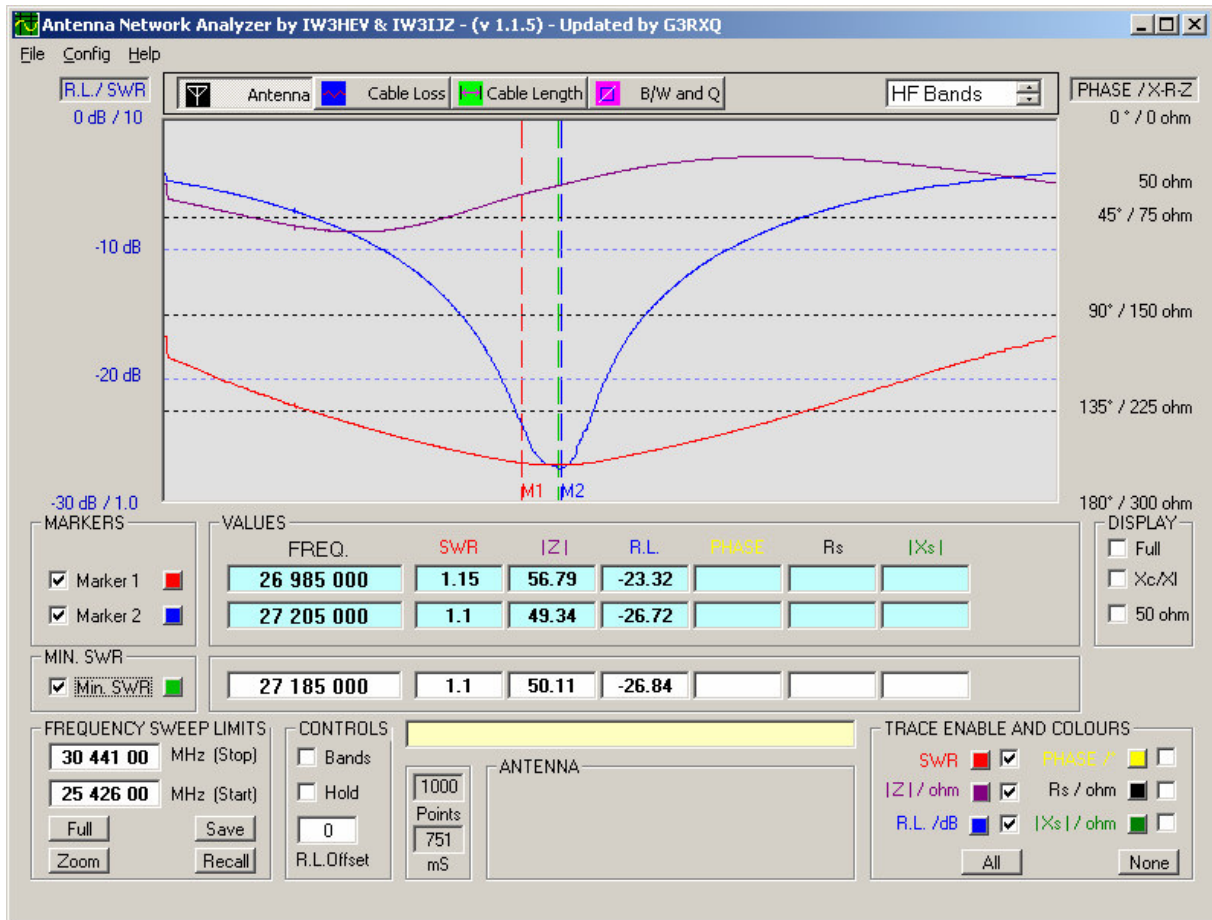

# Antena CB SIRIO ML145

Antena na środku dachu

antena z tyłu dachu

## antena w narożniku dachu z tyłu