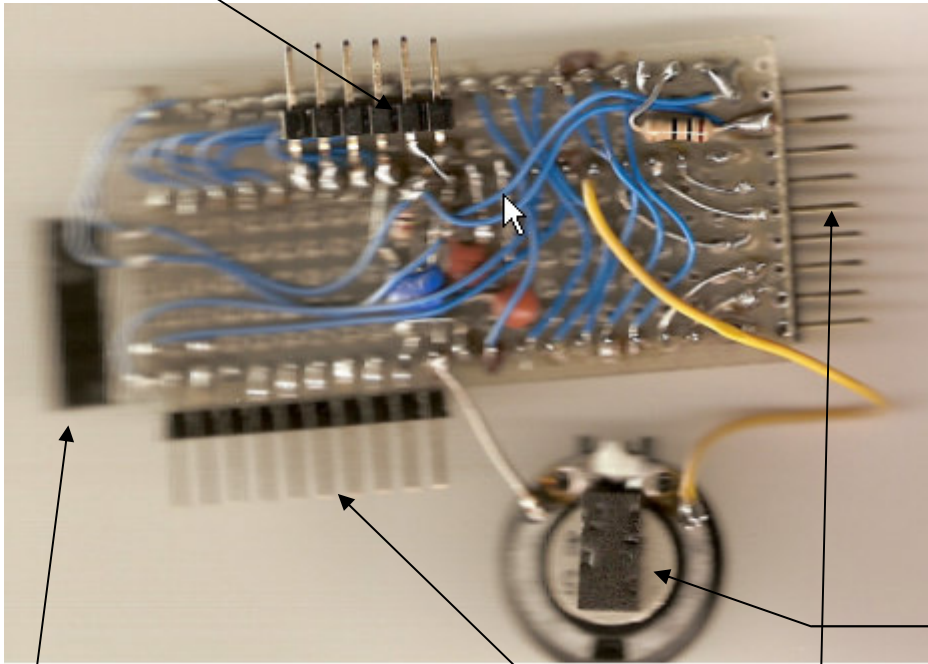

Obrazki skanowane dlatego taki tandetne -)

ISP

buzer

RS232

Klawiatut

ISP zdublowane

20 pinów do LCD

DO VNA 9