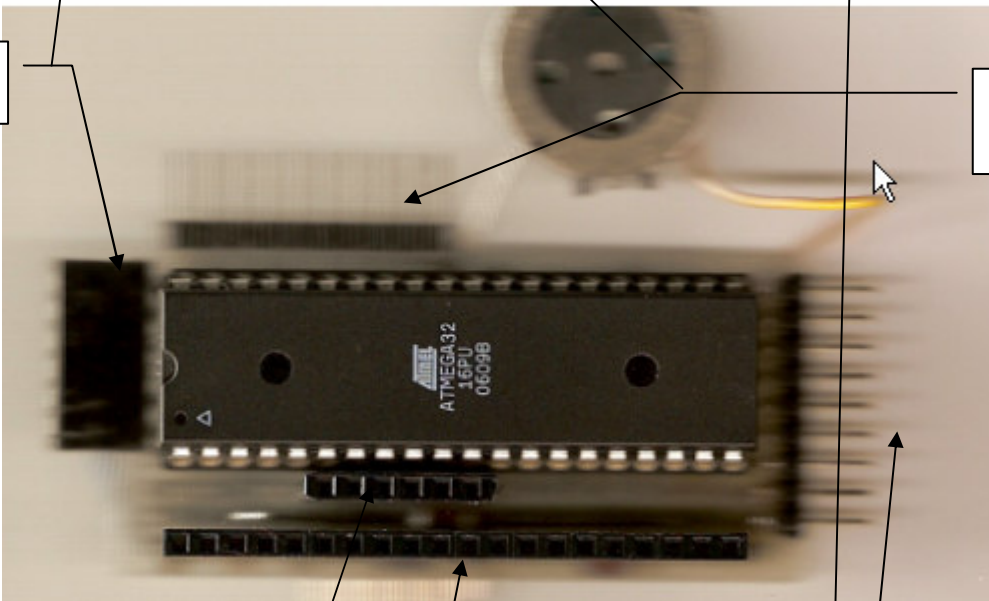

Obrazki skanowane dlatego taki tandetne -)

ISP

buzer

RS232

Klawiatut

ISP zdublowane

20 pinów do LCD

DO VNA 9